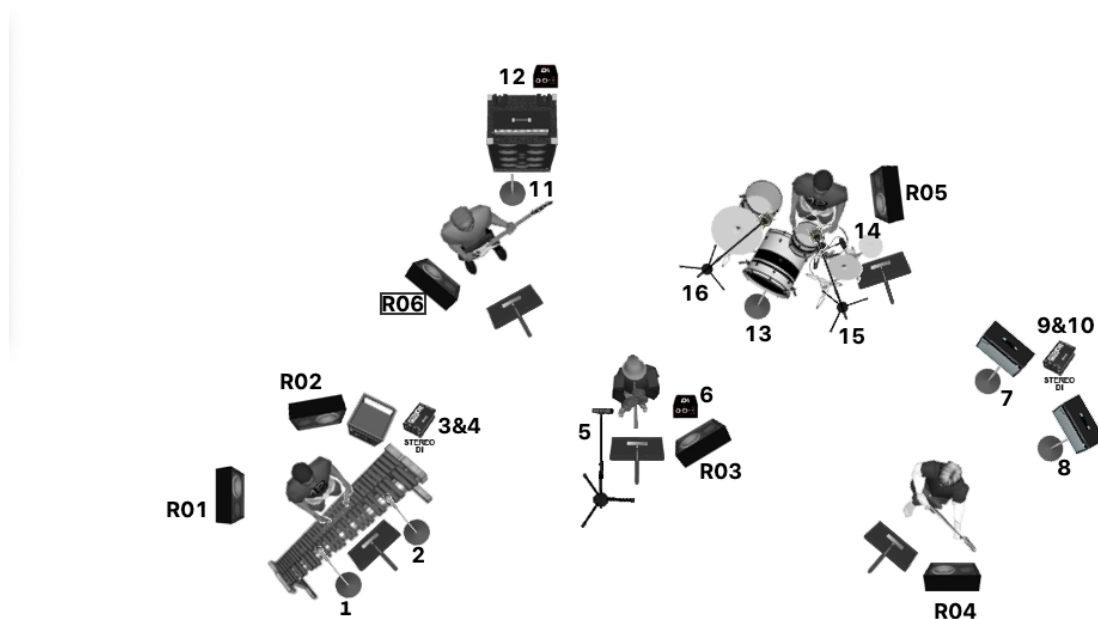

Plan de scène

Patch list (équivalent ou supérieur)

Vibes :

1&2 / Vibraphone clean / 2 Neumann TLM 103

3&4 / Vibraphone FX / 1 DI Stéréo

Cor anglais :

5 / Cor anglais / 1 Micro C414

6 / Cor anglais FX / 1 DI

Guitare :

7&8 / Guitare micro / 2 Shure SM57

9&10 / Guitare line / 1 DI Stéréo

Basse :

11 / Basse micro / 1 Shure SM57

12 / Basse line / 1 DI

Batterie :

13 / Kick / Shure SM52

14 / Snare / 1 Micro clip drumset

15&16 / Drumset / 2 Overhead

Retour :

R01 / Retour Vibes FX

R02 / Retour Vibes

R03 / Retour Cor anglais

R04 / Retour Guitare

R05 / Retour Batterie

R06 / Retour Basse